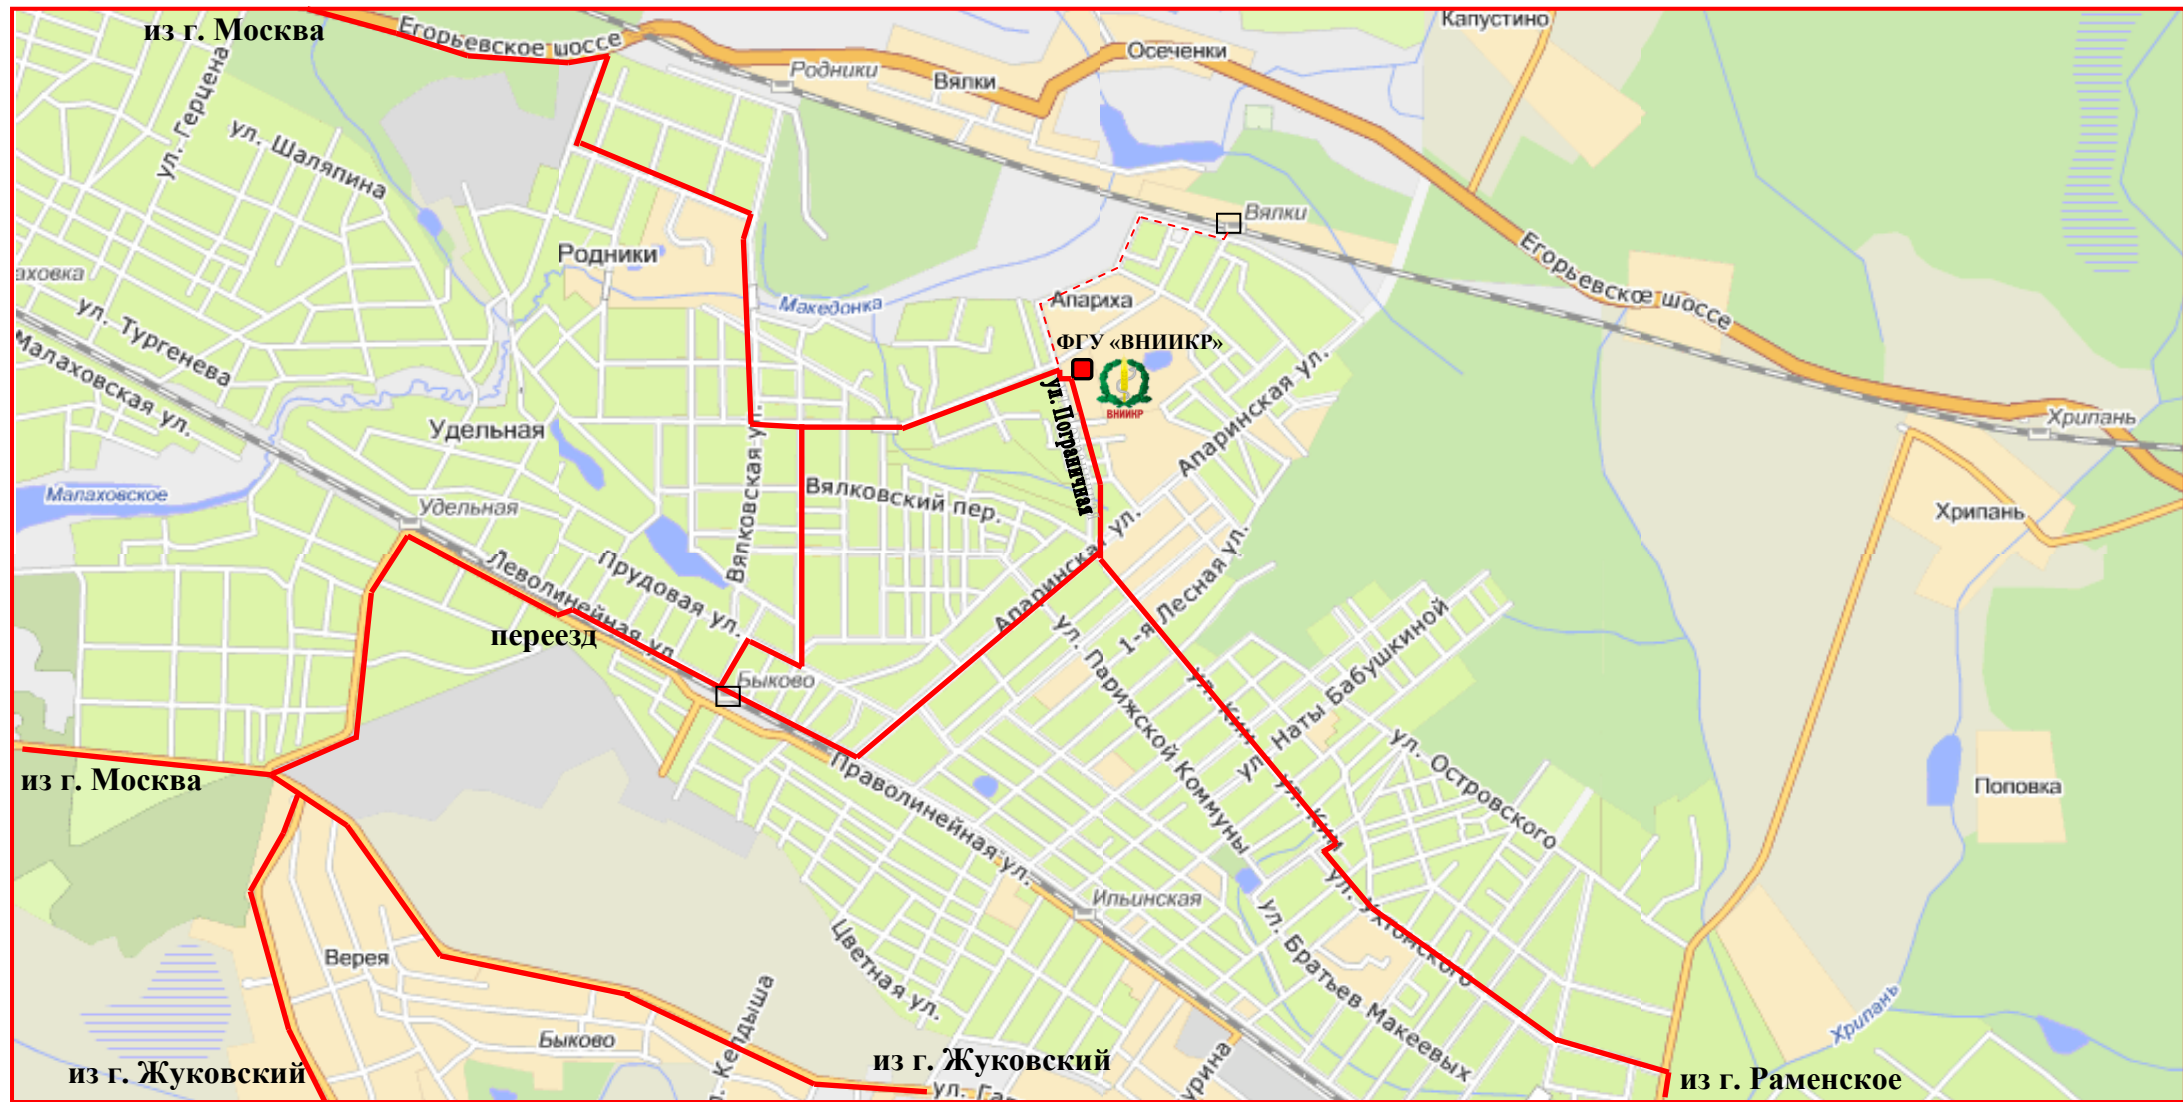

# СХЕМА

проезда в ФГУ «Всероссийский центр карантина растений»

Адрес: 140150, Московская область, Раменский район, пос. Быково, ул. Пограничная, 32.