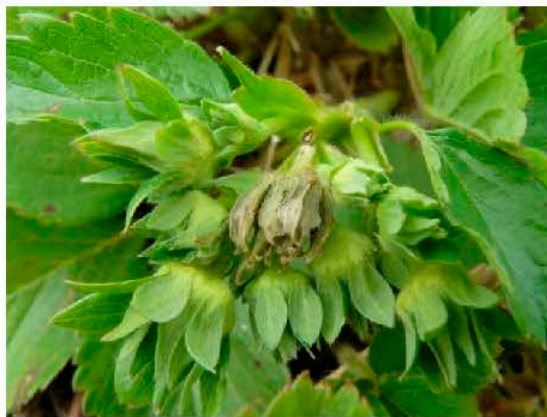

Земляничный почкоед
Anthonomus signatus Say

Страны распространения и возможного заноса:

Восточные штаты США и Канады.

Характерная подкарантинная продукция и пути распространения:

Возможен завоз с посадочным материалом и свежими плодами земляники, малины, черники, голубики из стран распространения.

Симптомы повреждений и методы диагностики:

Симптомы: наличие объединенных цветков и частично перегрызенных почек, свисающих с поврежденных растений земляники.

Перегрызенная почкоедом почка земляники
(www.omafra.gov.on.ca)

Имаго земляничного почкоеда
(www.bugguide.net, фото Т. Murray)