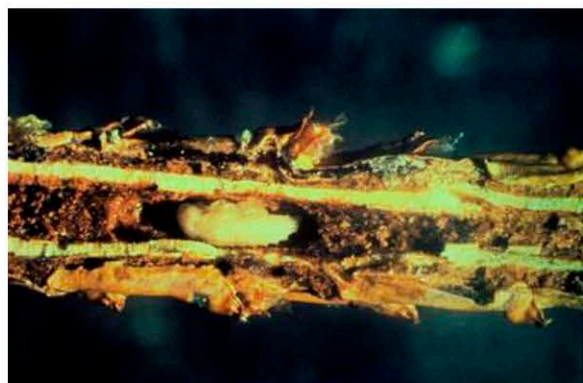

**Сосновая верхушечная смолевка**  
*Pissodes terminalis* Норр.

**Страны распространения и  
возможного заноса:**

США, Канада.

**Характерная подкарантинная  
продукция и пути распространения:**

Крупномерные саженцы сосен и  
кедров.

**Симптомы повреждений и методы  
диагностики:**

Смоляные потеки на коре, под корой  
кукольные колыбельки с куколками.  
Порыжевшая хвоя.

*Pissodes terminalis* ([www.invasive.org](http://www.invasive.org))

*Pissodes terminalis* ([www.barkbeetles.org](http://www.barkbeetles.org))

*Pissodes terminalis* ([www.eppo.int](http://www.eppo.int))

*Pissodes terminalis* ([www.Forestryimages.org](http://www.Forestryimages.org))