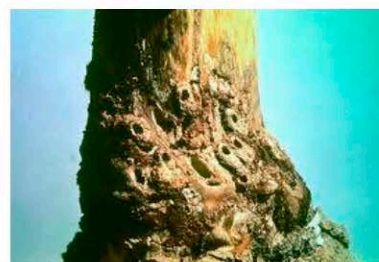

Pissodes terminalis (www.eppo.int)